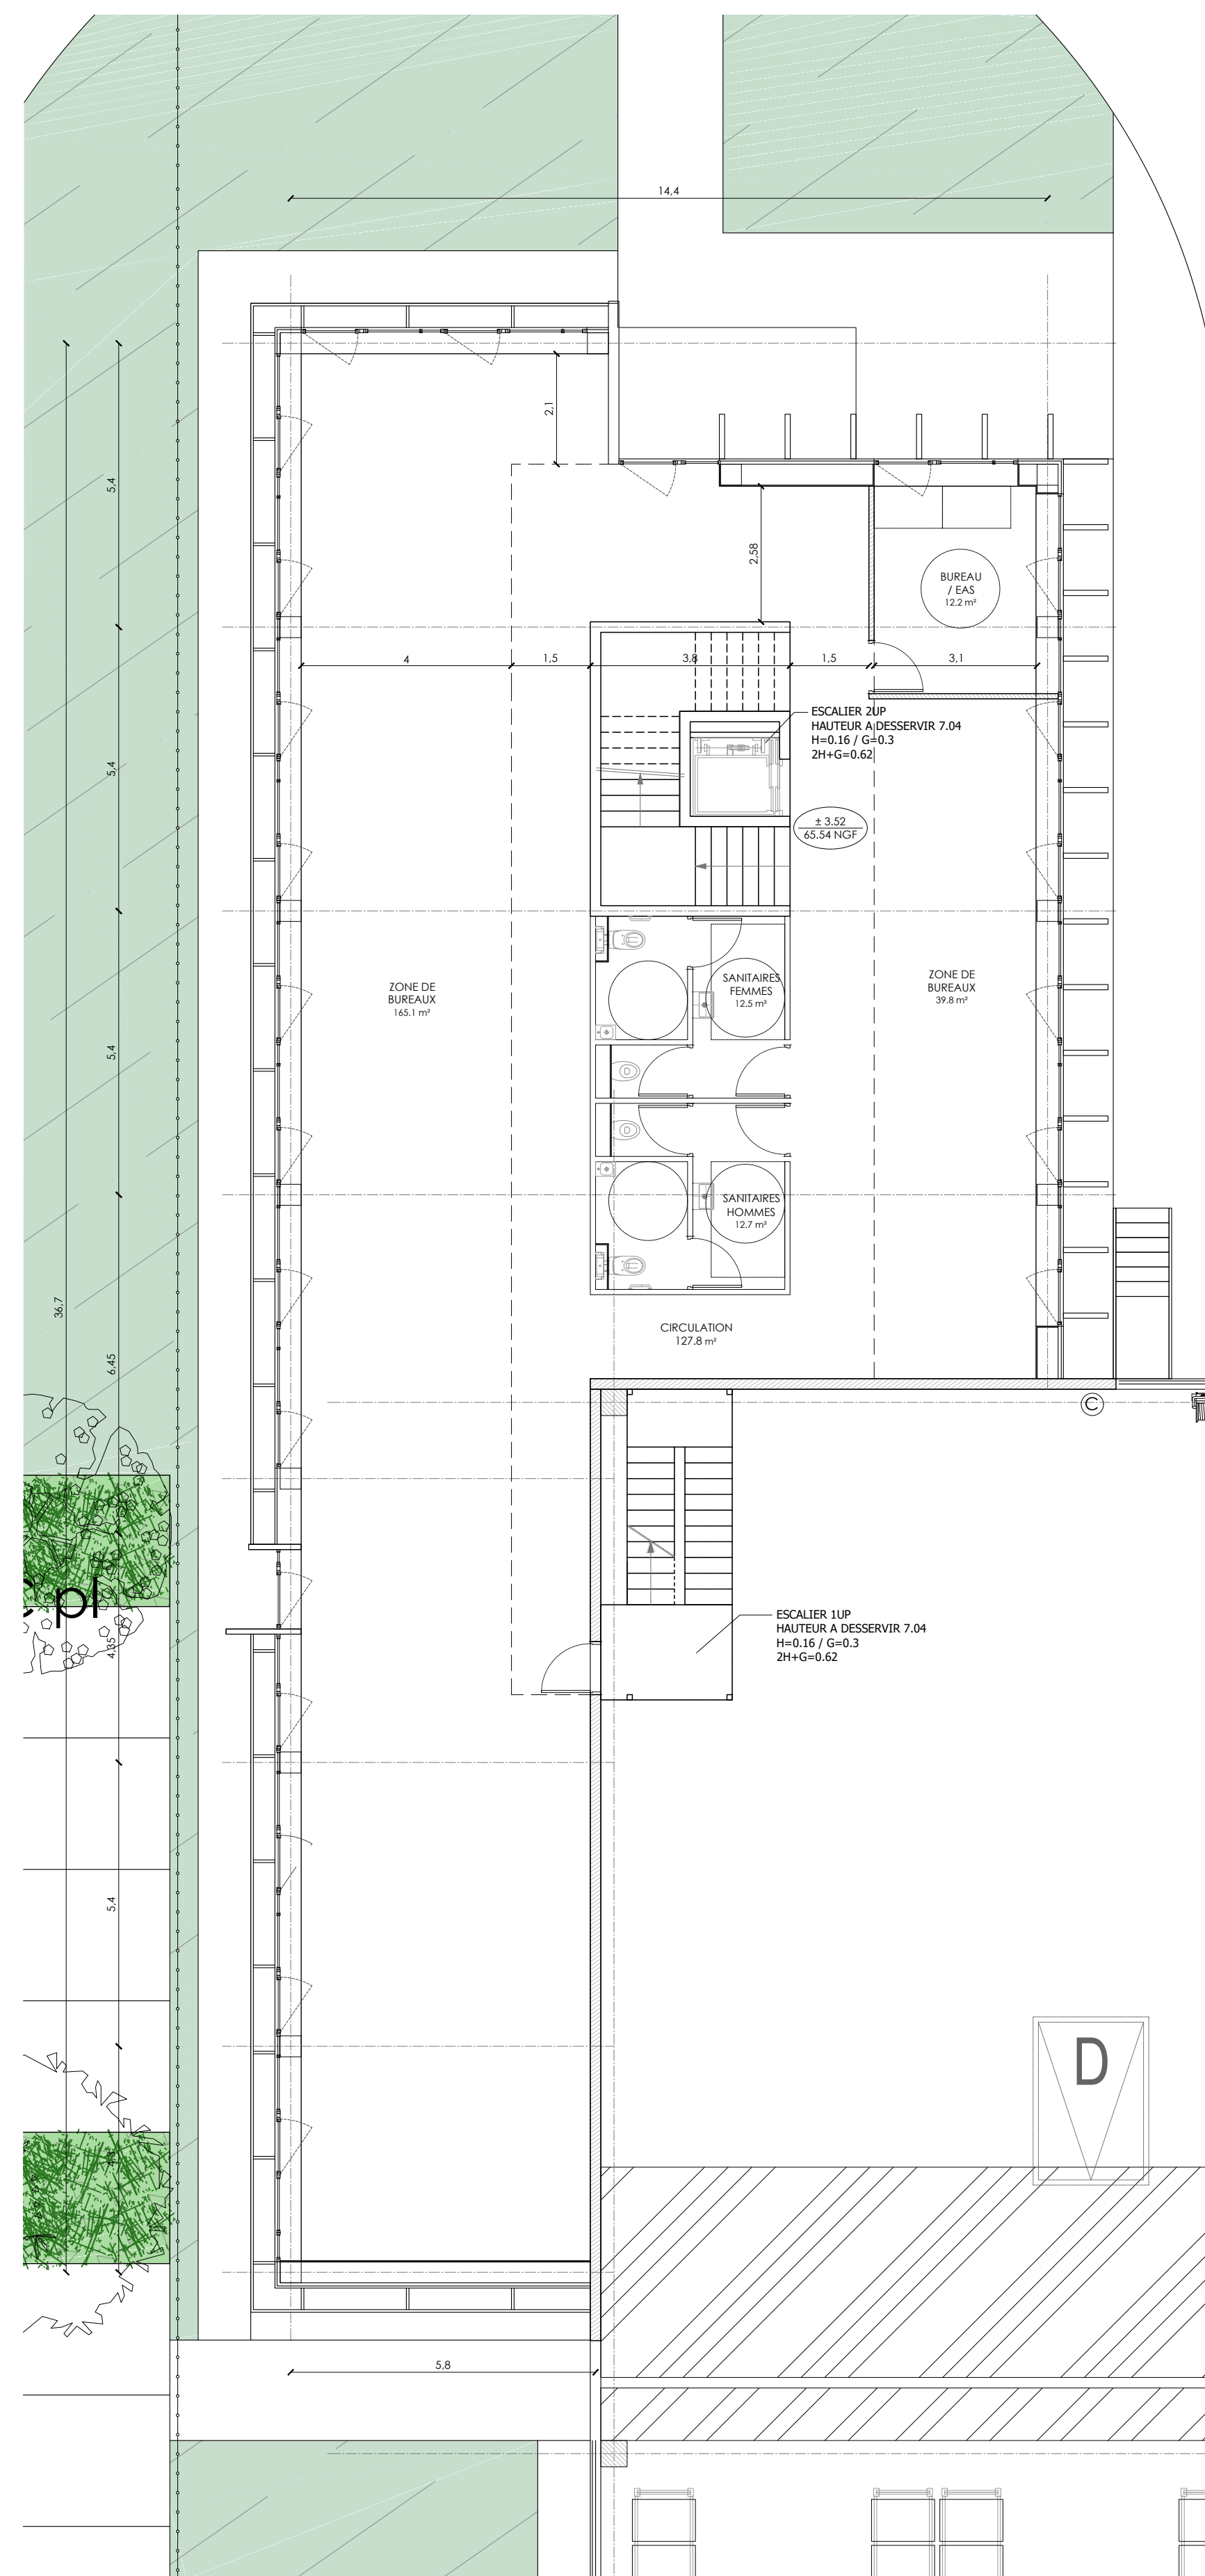

BUREAUX NIV 1