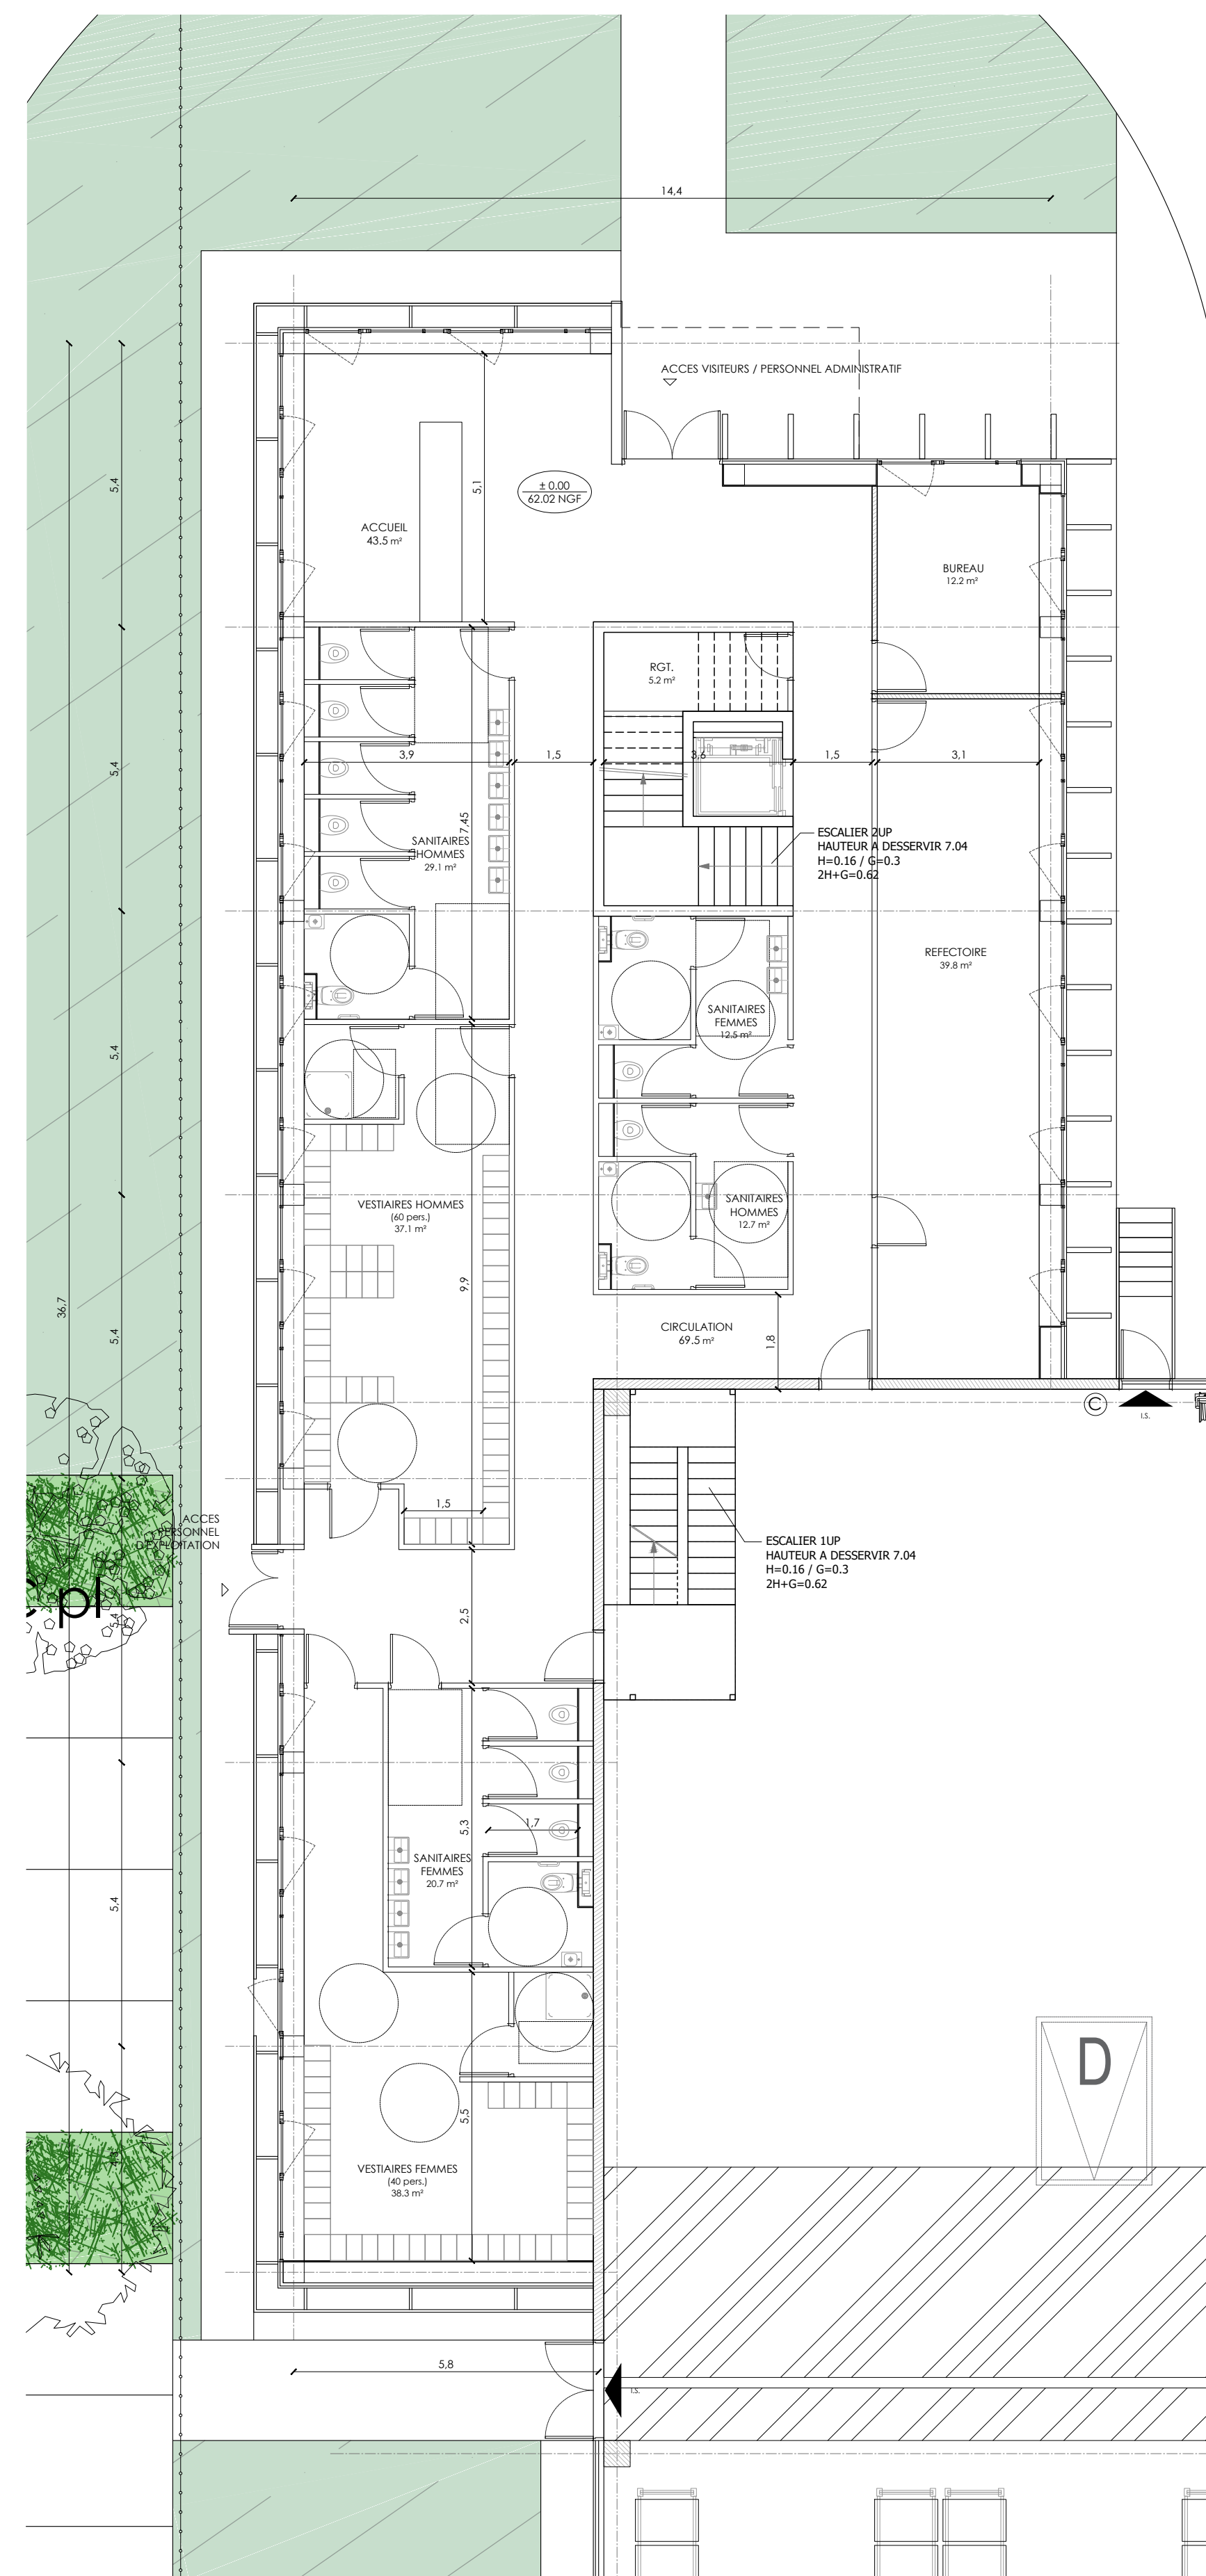

BUREAUX NIV 0

AREFIM GE

AIRPORT PARK 1

60510 BRESLES

MAITRE D'OUVRAGE	AREFIM AGENCE FRANC	2 IMPASSE DE L'INDUCTION 67000 BISCHHEIM Tel. : +33 3 20 36 54 58	<i>AREFIM Grand Est</i> Agence Franc
MAITRE D'OEUVRE ARCHITECTE	AGENCE FRANC	7 RUE BAYARD 75008 PARIS Tel. : +33 1 42 25 26 07	AGENCE FRANC AGENCE FRANC 19110 Av. AVENUE LEON GIAMBETTA 52 100 MONTROUJEE Tel. : +33 1 46 94 80 64
BUREAU D'ETUDE	Sd ENVIRONNEMENT	19110 Av. AVENUE LEON GIAMBETTA 52 100 MONTROUJEE Tel. : +33 1 46 94 80 64	
BUREAU D'ETUDE	MISSIONS MTP-VRD	RUE DES CADRES - ZAC DU COLOMBIER 13150 BOULBON Tel. : +33 4 90 99 70 45	
BUREAU D'ETUDE	F&H INGENIERIE	20 RUE MATABIAU 31000 TOULOUSE Tel. : +33 6 98 20 93 04	

DEMANDE DE PERMIS DE CONSTRUIRE

PC	BUREAUX & LOCAUX SOCIAUX NIVEAUX
modifications	référence
102	1075
	Date : 28/01/2021
	Ech. : 1:100e